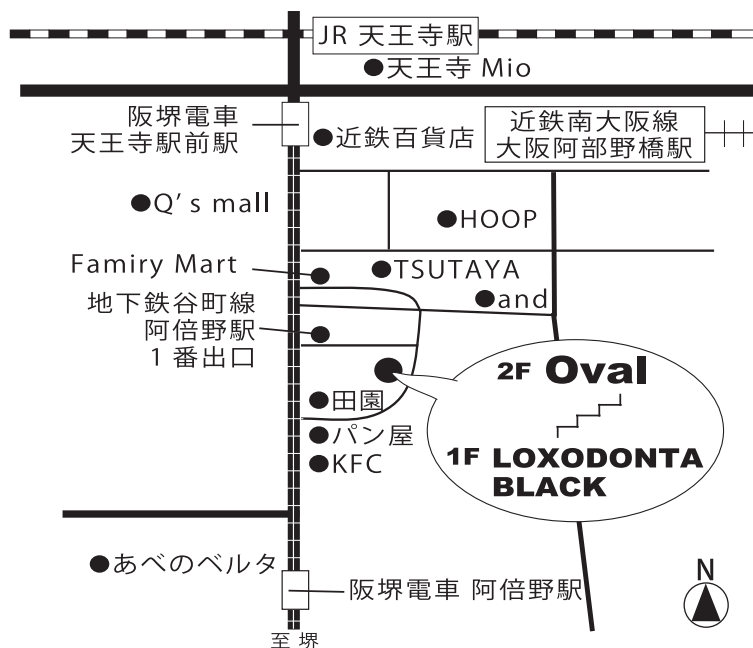

※劇場名ロゴ・データ

適宜拡大・縮小・カラー変更してください。

※地図データ

適宜デザインしていただいても結構です。

※駅から劇場までのアクセス

地下鉄谷町線「阿倍野駅」1番出口より徒歩2分
JR、地下鉄御堂筋線「天王寺駅」より徒歩6分
近鉄南大阪線「阿部野橋駅」から徒歩5分
阪堺上町線「阿倍野駅」から北へ徒歩1分