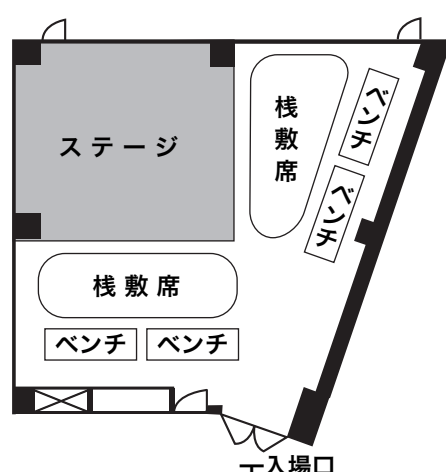

LOXODONTA BLACK

舞台設置例

[エンドステージ]

[コーナーステージA]

[コーナーステージB]

[センターステージ]

[対面ステージ]

[コーナーステージC]

[はり出しステージ]

[エンドステージB]

すべて実際公演例です。
この他にもアイデアは自由です。
作品にあったプラン作りにご利用ください。