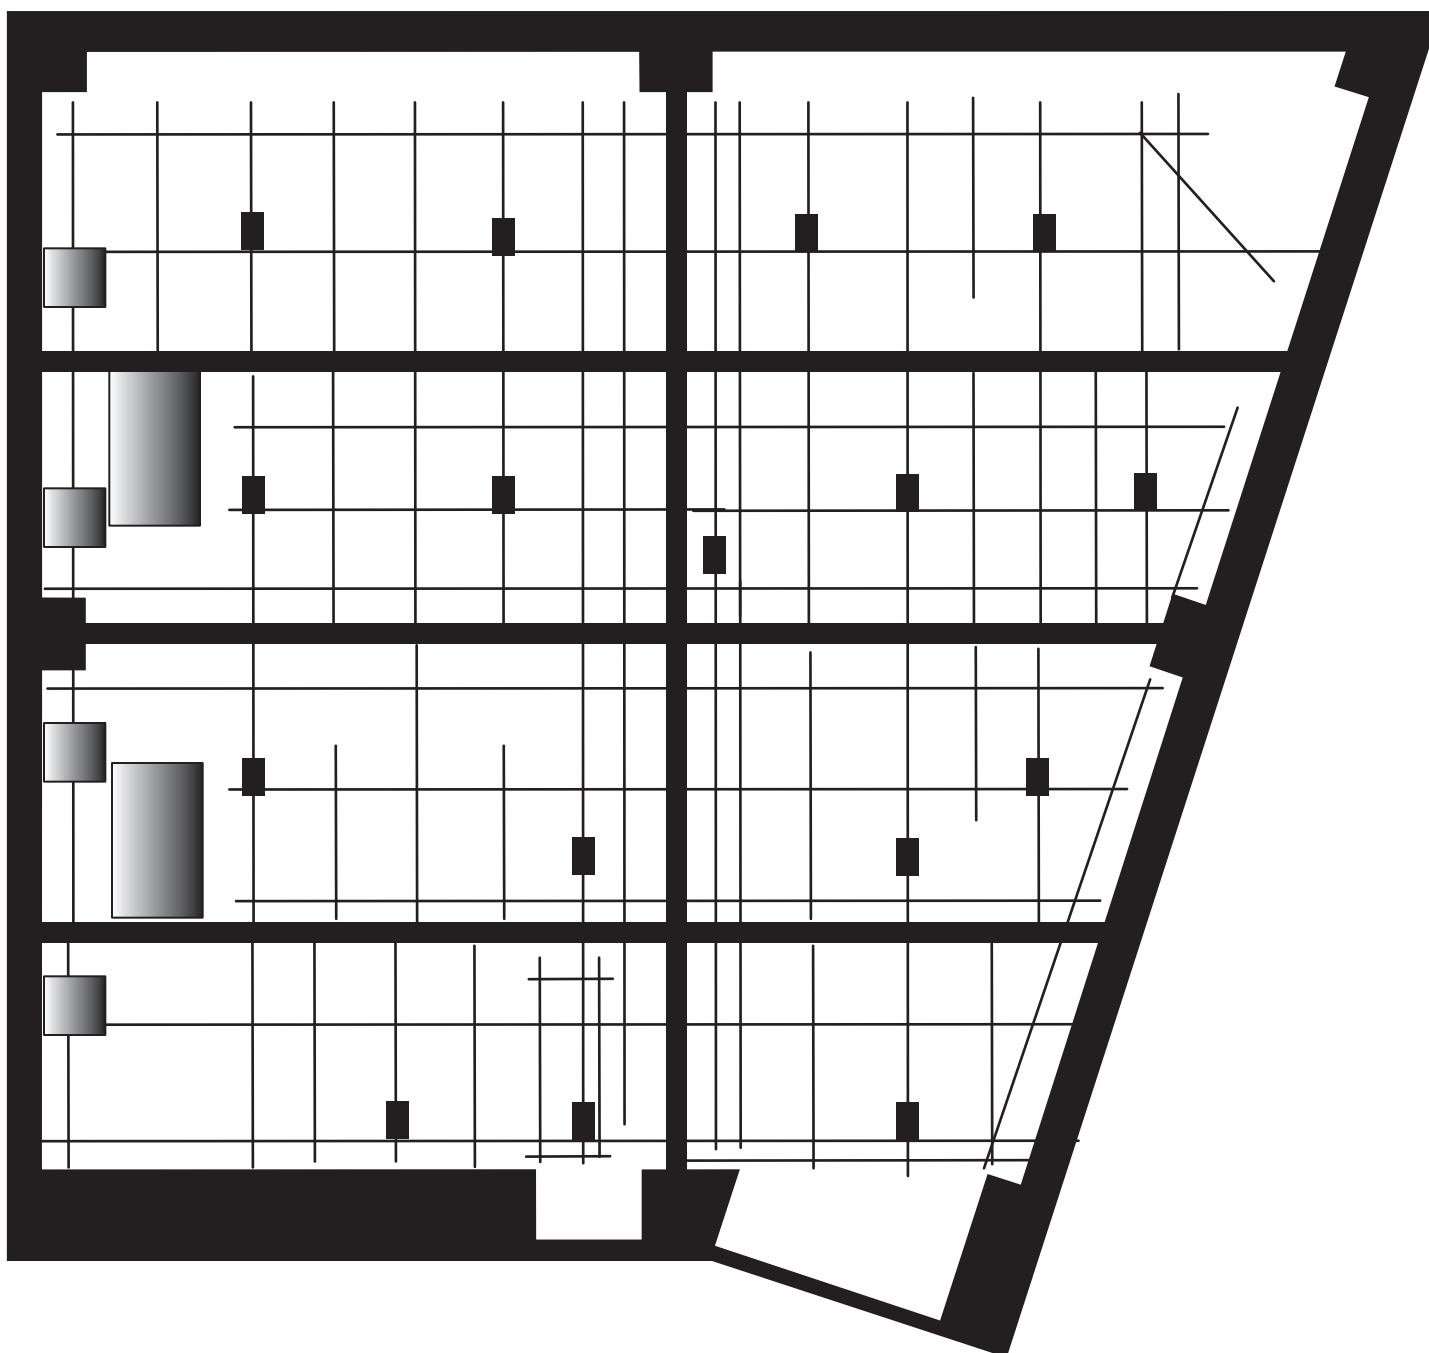

トラス図

※天井までの高さ4.1m (1/60)

TITLE	
団体名	
公演期間	
担当者名	

機材名	略号	使用数